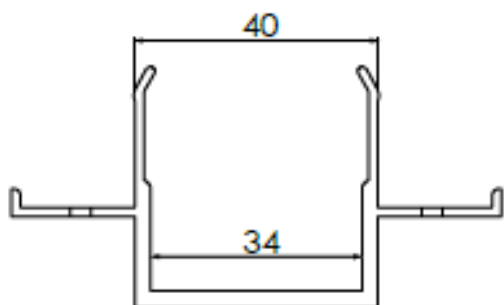

LONGITUD: 6,6 mts

13149 PERFIL T DE 100x60x2mm

LONGITUD: 6,6 mts

600867 ANGULAR 50x50x2mm

LONGITUD: 6,6 mts

1102 ANGULAR 60x60x2mm

LONGITUD: 6 mts

5674 OMEGA DE 45x76x2mm

cajas de 150 unidades

FACHADA VENTILADA

norperfil

Anclaje doble T 59mm

Anclaje doble T 74mm

Anclaje doble T 89mm

Cuelgue Exterior

cuelgue exterior con junta