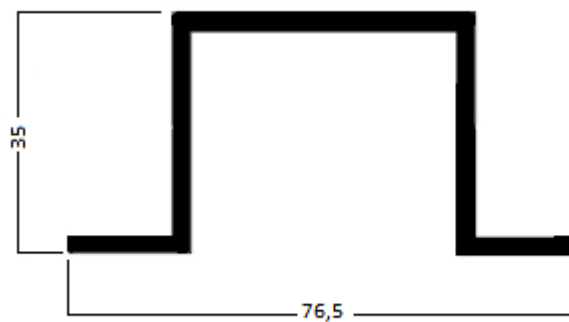

LONGITUD: 6,6 mts

13149 PERFIL T DE 100x60x2mm

LONGITUD: 6,6 mts

600867 ANGULAR 50x50x2mm

LONGITUD: 6,6 mts

1102 ANGULAR 60x60x2mm

LONGITUD: 6 mts

5674 OMEGA DE 45x76x2mm

FACHADA VENTILADA

norperfil

LONGITUD: 6 mts

* **42024** PERFIL T DE 100x52x2mm

LONGITUD: 6 mts

* **5775** PERFIL T DE 110x45x2mm

Escuadra de viento 50x80x80

Escuadra de carga 50x80x150