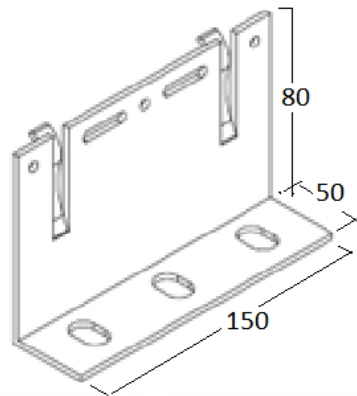

LONGITUD: 6,6 mts

13149 PERFIL T DE 100x60x2mm

LONGITUD: 6,6 mts

600867 ANGULAR 50x50x2mm

LONGITUD: 6,6 mts

1102 ANGULAR 60x60x2mm

LONGITUD: 6 mts

5674 OMEGA DE 45x76x2mm

FACHADA VENTILADA

norperfil

LONGITUD: 6 mts

* **42024** PERFIL T DE 100x52x2mm

LONGITUD: 6 mts

* **5775** PERFIL T DE 110x45x2mm

Escuadra de viento 50x80x80

Escuadra de carga 50x80x150

A	B	C
40	40	80
60	40	80
80	40	80
80	50	80
100	50	80
120	50	80
140	40	80

Mensula de viento

Cajas de 280 unidades

A	B	C
40	40	120
60	40	120
80	40	120
80	50	120
100	50	120
120	50	120
140	40	120

Mensula de viento