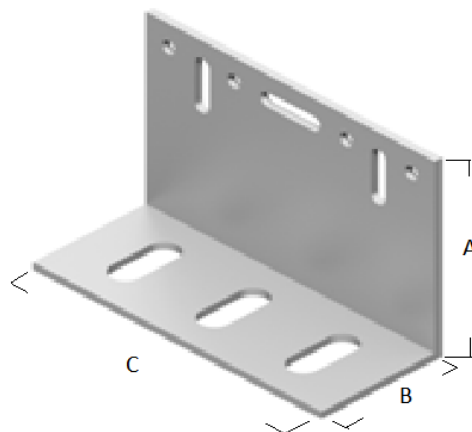

A	B	C
40	40	120
60	40	120
80	40	120
80	50	120
100	50	120
120	50	120
140	40	120

Mensula de viento

cajas de 150 unidades