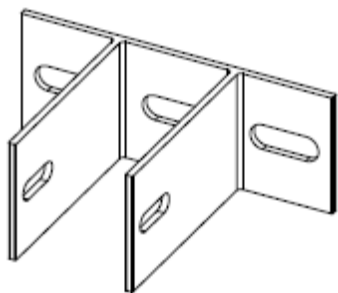

FACHADA VENTILADA

norperfil

LONGITUD: 6 mts

* **42024** PERFIL T DE 100x52x2mm

LONGITUD: 6 mts

* **5775** PERFIL T DE 110x45x2mm

Escuadra de viento 50x80x80

Escuadra de carga 50x80x150

A	B	C
40	40	80
60	40	80
80	40	80
80	50	80
100	50	80
120	50	80
140	40	80

Mensula de viento

Cajas de 280 unidades

A	B	C
40	40	120
60	40	120
80	40	120
80	50	120
100	50	120
120	50	120
140	40	120

Mensula de viento

cajas de 150 unidades

FACHADA VENTILADA

norperfil

Anclaje doble T 59mm

Anclaje doble T 74mm

Anclaje doble T 89mm

Cuelgue Exterior

cuelgue exterior con junta