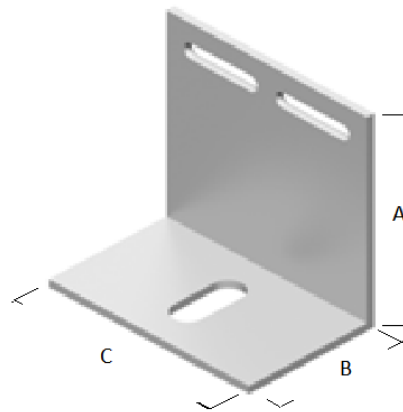

LONGITUD: 6,6 mts

13149 PERFIL T DE 100x60x2mm

LONGITUD: 6,6 mts

600867 ANGULAR 50x50x2mm

LONGITUD: 6,6 mts

1102 ANGULAR 60x60x2mm

LONGITUD: 6 mts

5674 OMEGA DE 45x76x2mm

FACHADA VENTILADA

norperfil

LONGITUD: 6 mts

* **42024** PERFIL T DE 100x52x2mm

LONGITUD: 6 mts

* **5775** PERFIL T DE 110x45x2mm

Escuadra de viento 50x80x80

Escuadra de carga 50x80x150