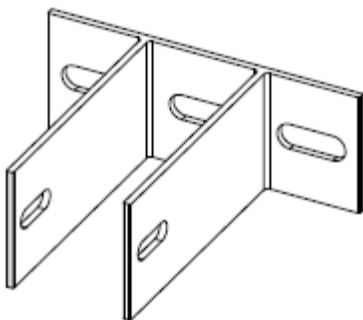

FACHADA VENTILADA

norperfil

LONGITUD: 6 mts

* **42024** PERFIL T DE 100x52x2mm

LONGITUD: 6 mts

* **5775** PERFIL T DE 110x45x2mm

Escuadra de viento 50x80x80

Escuadra de carga 50x80x150

A	B	C
40	40	80
60	40	80
80	40	80
80	50	80
100	50	80
120	50	80
140	40	80

Mensula de viento

Cajas de 280 unidades

A	B	C
40	40	120
60	40	120
80	40	120
80	50	120
100	50	120
120	50	120
140	40	120

Mensula de viento

cajas de 150 unidades

FACHADA VENTILADA

norperfil

Anclaje doble T 59mm

Anclaje doble T 74mm

Anclaje doble T 89mm

Cuelgue Exterior

cuelgue exterior con junta