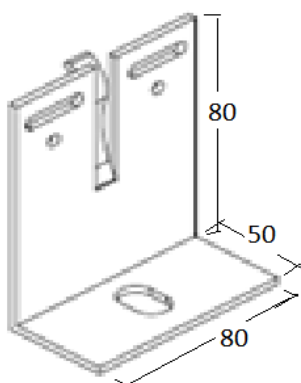

LONGITUD: 6,6 mts

13149 PERFIL T DE 100x60x2mm

LONGITUD: 6,6 mts

600867 ANGULAR 50x50x2mm

LONGITUD: 6,6 mts

1102 ANGULAR 60x60x2mm

LONGITUD: 6 mts

5674 OMEGA DE 45x76x2mm

FACHADA VENTILADA

norperfil

LONGITUD: 6 mts

* **42024** PERFIL T DE 100x52x2mm

LONGITUD: 6 mts

* **5775** PERFIL T DE 110x45x2mm

Escuadra de viento 50x80x80

Escuadra de carga 50x80x150

A	B	C
40	40	80
60	40	80
80	40	80
80	50	80
100	50	80
120	50	80
140	40	80

Mensula de viento

Cajas de 280 unidades

A	B	C
40	40	120
60	40	120
80	40	120
80	50	120
100	50	120
120	50	120
140	40	120

Mensula de viento