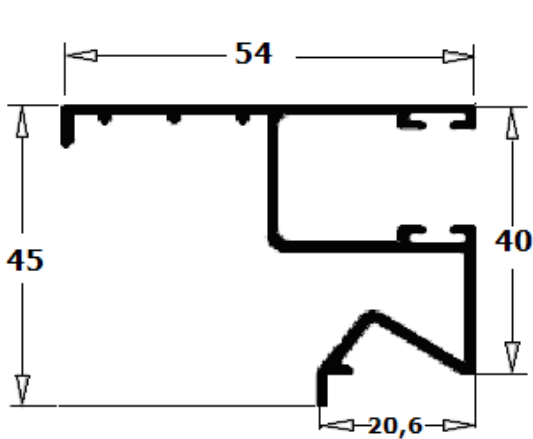

# GUIAS

norperfil

**2806** GUIA MONOBLOCK DOBLE 108 mm

**CMD11569**

GUIA MONOBLOCK SIMPLE 54 mm

**2907**

GUIA PERSIANA 56x36

**600629** SUPLEMENTO GUIA DE OBRA

# GUIAS

norperfil

- RT9432** GUIA COMPACTO RPT 93mm
- RT9433** GUIA COMPACTO RPT 97mm
- RT9434** GUIA COMPACTO RPT 102mm

**74993** GUIA PERSIANA DE 40mm

**74998** GUIA PERSIANA DE 22mm

**74994** TAPA GUIA INTERIOR