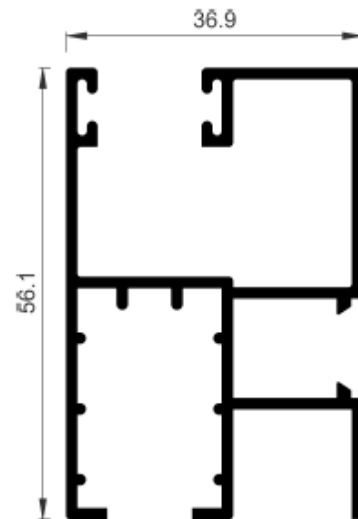

# GUIAS

norperfil

**2806** GUIA MONOBLOCK DOBLE 108 mm

**CMD11569**

GUIA MONOBLOCK SIMPLE 54 mm

**2907**

GUIA PERSIANA 56x36

**600629** SUPLEMENTO GUIA DE OBRA

# GUIAS

norperfil

- RT9432** GUIA COMPACTO RPT 93mm
- RT9433** GUIA COMPACTO RPT 97mm
- RT9434** GUIA COMPACTO RPT 102mm

**74993** GUIA PERSIANA DE 40mm

**74998** GUIA PERSIANA DE 22mm

**74994** TAPA GUIA INTERIOR