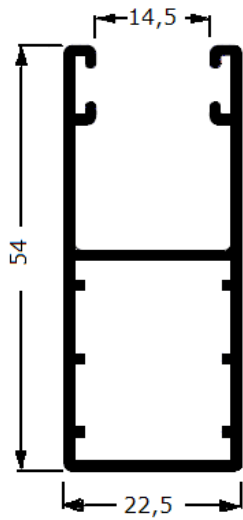

# GUIAS

norperfil

**53566**

GUIA PERSIANA OBRA DE 40 mm

**400827**

GUIA PERSIANA OBRA DE 57 mm

**6761**

GUIA PERSIANA OBRA DE 113 mm

**3248**

GUIA PERSIANA DE 170 mm

**CMD371**

GUIA PERSIANA DE 193 mm

# GUIAS

norperfil

**2806** GUIA MONOBLOCK DOBLE 108 mm

**CMD11569**

GUIA MONOBLOCK SIMPLE 54 mm

**2907**

GUIA PERSIANA 56x36

**600629** SUPLEMENTO GUIA DE OBRA

# GUIAS

norperfil

- RT9432** GUIA COMPACTO RPT 93mm
- RT9433** GUIA COMPACTO RPT 97mm
- RT9434** GUIA COMPACTO RPT 102mm

**74993** GUIA PERSIANA DE 40mm

**74998** GUIA PERSIANA DE 22mm

**74994** TAPA GUIA INTERIOR