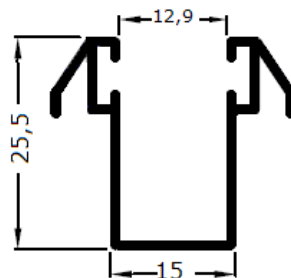

# GUIAS

norperfil

**53566**

GUIA PERSIANA OBRA DE 40 mm

**400827**

GUIA PERSIANA OBRA DE 57 mm

**6761**

GUIA PERSIANA OBRA DE 113 mm

# GUIAS

norperfil

**2806** GUIA MONOBLOCK DOBLE 108 mm

**CMD11569**

GUIA MONOBLOCK SIMPLE 54 mm

**2907**

GUIA PERSIANA 56x36

**600629** SUPLEMENTO GUIA DE OBRA

# GUIAS

norperfil

- RT9432** GUIA COMPACTO RPT 93mm
- RT9433** GUIA COMPACTO RPT 97mm
- RT9434** GUIA COMPACTO RPT 102mm

**74993** GUIA PERSIANA DE 40mm

**74998** GUIA PERSIANA DE 22mm

**74994** TAPA GUIA INTERIOR