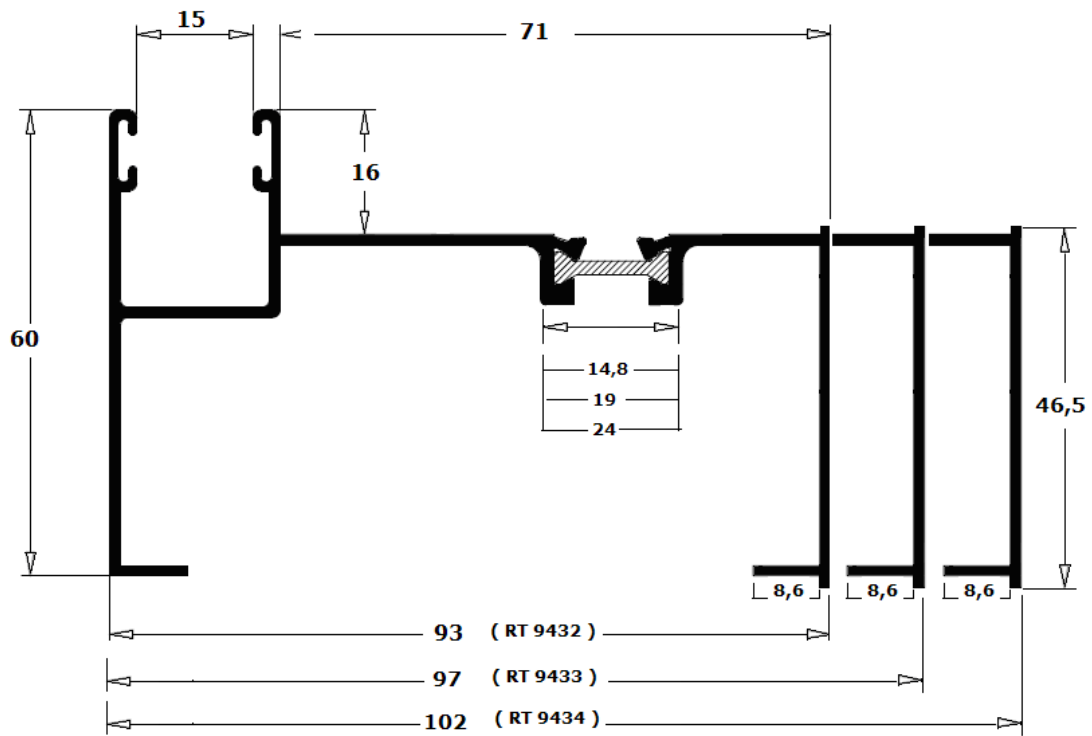

# GUIAS

norperfil

**2806** GUIA MONOBLOCK DOBLE 108 mm

**CMD11569**

GUIA MONOBLOCK SIMPLE 54 mm

**2907**

GUIA PERSIANA 56x36

**600629** SUPLEMENTO GUIA DE OBRA

# GUIAS

norperfil

- RT9432** GUIA COMPACTO RPT 93mm
- RT9433** GUIA COMPACTO RPT 97mm
- RT9434** GUIA COMPACTO RPT 102mm

**74993** GUIA PERSIANA DE 40mm

**74998** GUIA PERSIANA DE 22mm

**74994** TAPA GUIA INTERIOR