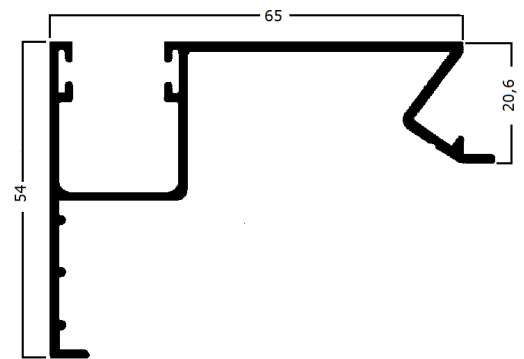

## RT035 GUIA COMPACTO RPT

- RT065** GUIA COMPACTO RPT. 143 mm
- RT066** GUIA COMPACTO RPT. 148 mm
- RT063** GUIA COMPACTO RPT. 153 mm
- RT060** GUIA COMPACTO RPT. 159 mm

# GUIAS

norperfil

**2937** GUIA COMPACTO REC. EMBUTIR 120 mm

**CMD275** GUIA MONOBLOCK ALETA 120 mm

**6554** GUIA MONOBLOCK DE 65 mm

**CMD3776** GUIA MONOBLOCK DE 90 mm

**1037** GUIA MONOBLOCK DE 70 mm

# GUIAS

norperfil

**53566**

GUIA PERSIANA OBRA DE 40 mm

**400827**

GUIA PERSIANA OBRA DE 57 mm

**6761**

GUIA PERSIANA OBRA DE 113 mm