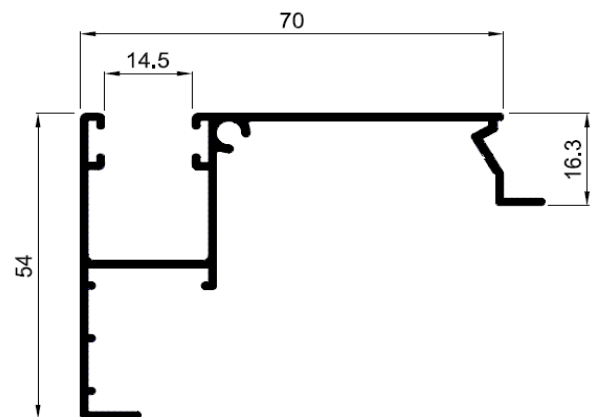

# GUIAS

norperfil

**2937** GUIA COMPACTO REC. EMBUTIR 120 mm

**CMD275** GUIA MONOBLOCK ALETA 120 mm

**6554** GUIA MONOBLOCK DE 65 mm

**CMD3776** GUIA MONOBLOCK DE 90 mm

**1037** GUIA MONOBLOCK DE 70 mm

# GUIAS

norperfil

**53566**

GUIA PERSIANA OBRA DE 40 mm

**400827**

GUIA PERSIANA OBRA DE 57 mm

**6761**

GUIA PERSIANA OBRA DE 113 mm