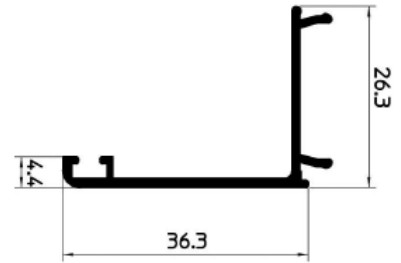

**66546** PERFIL CLIPAR  
JAMBA

**62853** CIERRE INFERIOR  
ALFIL

# COMPLEMENTARIOS

norperfil

**64616** TAPAJUNTAS EXT. 35mm

**64756** TAPAJUNTAS 36,3mm

**69582** ALARGADERA 80 mm

**66191** TAPAJUNTAS 51,3mm

**69654** ALARGADERA 120 mm

**62020** VIERTEAGUAS HOJA