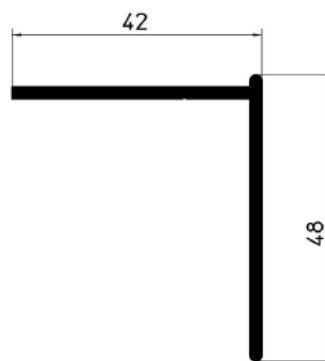

**COMPLEMENTARIOS**

norperfil

**66775** JAMBA 65mm

**66099** JAMBA 70mm

**65520**  
JAMBA 50mm PLANA

**69698**  
JAMBA 70mm PLANA

**18421**  
JAMBA 50mm PLANA c/escuadra

**65522** PERFIL DE CLIPAR  
PARA JAMBA

# COMPLEMENTARIOS

norperfil

**64616** TAPAJUNTAS EXT. 35mm

**64756** TAPAJUNTAS 36,3mm

**69582** ALARGADERA 80 mm

**66191** TAPAJUNTAS 51,3mm

**69654** ALARGADERA 120 mm

**62020** VIERTEAGUAS HOJA