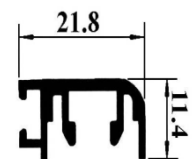

62853 CIERRE INFERIOR
ALFIL