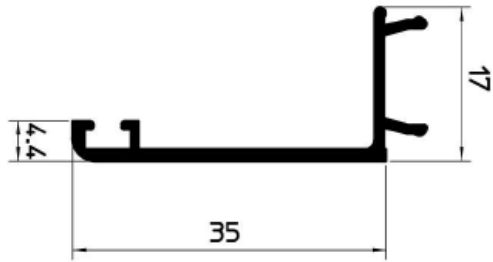

**COMPLEMENTARIOS**

norperfil

**66775** JAMBA 65mm

**66099** JAMBA 70mm

**65520**  
JAMBA 50mm PLANA

**69698**  
JAMBA 70mm PLANA

**18421**  
JAMBA 50mm PLANA c/escuadra

**65522** PERFIL DE CLIPAR  
PARA JAMBA

# COMPLEMENTARIOS

norperfil

**64616** TAPAJUNTAS EXT. 35mm

**64756** TAPAJUNTAS 36,3mm

**69582** ALARGADERA 80 mm

**66191** TAPAJUNTAS 51,3mm

**69654** ALARGADERA 120 mm

**62020** VIERTEAGUAS HOJA