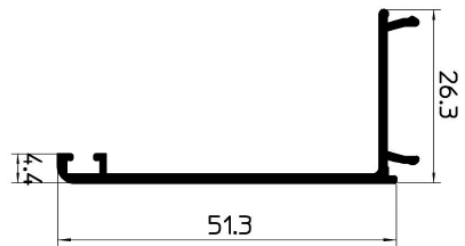

# COMPLEMENTARIOS

norperfil

**64616** TAPAJUNTAS EXT. 35mm

**64756** TAPAJUNTAS 36,3mm

**69582** ALARGADERA 80 mm

**66191** TAPAJUNTAS 51,3mm

**69654** ALARGADERA 120 mm

**62020** VIERTEAGUAS HOJA