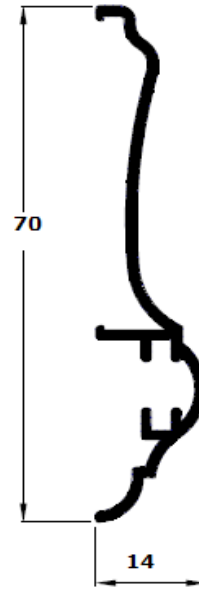

**COMPLEMENTARIOS**

norperfil

**66775** JAMBA 65mm

**66099** JAMBA 70mm

**65520**  
JAMBA 50mm PLANA

**69698**  
JAMBA 70mm PLANA

**18421**  
JAMBA 50mm PLANA c/escuadra

**65522** PERFIL DE CLIPAR  
PARA JAMBA

**66546** PERFIL CLIPAR  
JAMBA

**62853** CIERRE INFERIOR  
ALFIL

# COMPLEMENTARIOS

norperfil

**64616** TAPAJUNTAS EXT. 35mm

**64756** TAPAJUNTAS 36,3mm

**69582** ALARGADERA 80 mm

**66191** TAPAJUNTAS 51,3mm

**69654** ALARGADERA 120 mm

**62020** VIERTEAGUAS HOJA