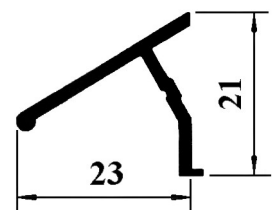

**66546** PERFIL CLIPAR  
JAMBA

**62853** CIERRE INFERIOR  
ALFIL

# COMPLEMENTARIOS

norperfil

**64616** TAPAJUNTAS EXT. 35mm

**64756** TAPAJUNTAS 36,3mm

**69582** ALARGADERA 80 mm

**66191** TAPAJUNTAS 51,3mm

**69654** ALARGADERA 120 mm

**62020** VIERTEAGUAS HOJA