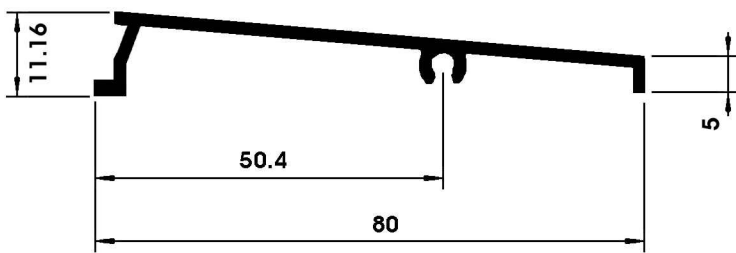

# COMPLEMENTARIOS

norperfil

**64616** TAPAJUNTAS EXT. 35mm

**64756** TAPAJUNTAS 36,3mm

**69582** ALARGADERA 80 mm

**66191** TAPAJUNTAS 51,3mm

**69654** ALARGADERA 120 mm

**62020** VIERTEAGUAS HOJA