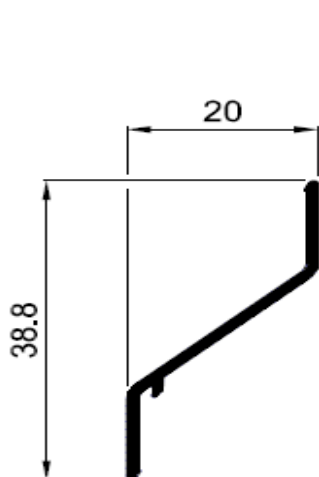

NC312

PERFIL LAMA REJILLAS

NC311

MARCO LAMA REJILLAS

4854

LAMA REJILLA 38,8

4856

LAMA REJILLA 53,8

4858

SOPORTE LAMA (4858-4856)

**NUEVO**

CELOSIA

norperfil

Módulo Soporte 10806 + Lama 10253

10253

LAMA REJILLA 72 x 40 mm

10806

PERFIL SOPORTE PARA LAMA REJILLA 72 x 40 mm (10253)

**NUEVO**