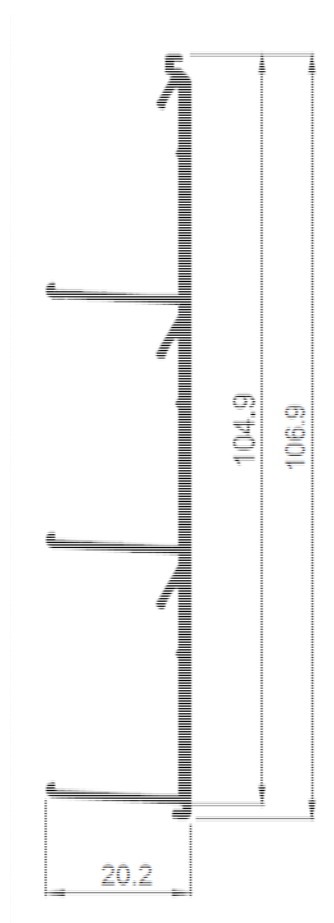

NC312

PERFIL LAMA REJILLAS

NC311

MARCO LAMA REJILLAS

4854

LAMA REJILLA 38,8

4856

LAMA REJILLA 53,8

4858

SOPORTE LAMA (4858-4856)

**NUEVO**

CELOSIA

norperfil

Módulo Soporte 10806 + Lama 10253

10253

LAMA REJILLA 72 x 40 mm

10806

PERFIL SOPORTE PARA LAMA REJILLA 72 x 40 mm (10253)

**NUEVO**