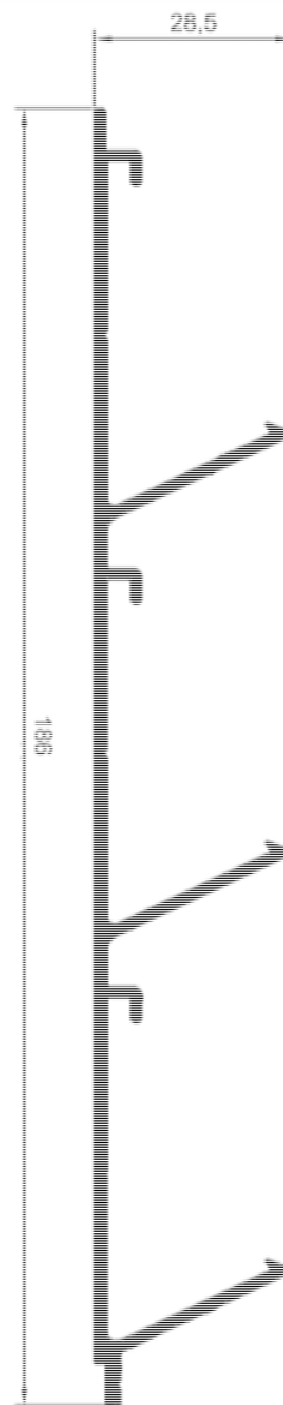

NC312

PERFIL LAMA REJILLAS

NC311

MARCO LAMA REJILLAS

4854

LAMA REJILLA 38,8

4856

LAMA REJILLA 53,8

4858

SOPORTE LAMA (4858-4856)

**NUEVO**

CELOSIA

norperfil

Módulo Soporte 10806 + Lama 10253

10253

LAMA REJILLA 72 x 40 mm

10806

PERFIL SOPORTE PARA LAMA REJILLA 72 x 40 mm (10253)

**NUEVO**