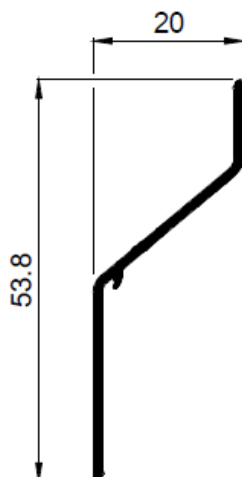

NC312

PERFIL LAMA REJILLAS

NC311

MARCO LAMA REJILLAS

4854

LAMA REJILLA 38,8

4856

LAMA REJILLA 53,8

4858

SOPORTE LAMA (4858-4856)

**NUEVO**

CELOSIA

norperfil

Módulo Soporte 10806 + Lama 10253

10253

LAMA REJILLA 72 x 40 mm

10806

PERFIL SOPORTE PARA LAMA REJILLA 72 x 40 mm (10253)

**NUEVO**