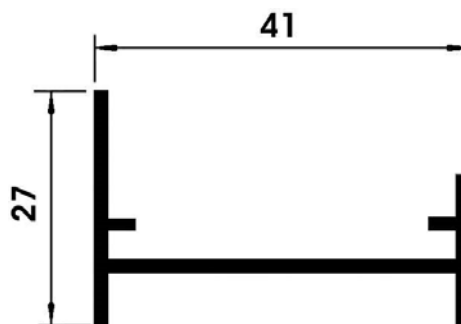

NC312

PERFIL LAMA REJILLAS

NC311

MARCO LAMA REJILLAS

4854

LAMA REJILLA 38,8

4856

LAMA REJILLA 53,8

4858

SOPORTE LAMA (4858-4856)

**NUEVO**

CELOSIA

norperfil

Módulo Soporte 10806 + Lama 10253

10253

LAMA REJILLA 72 x 40 mm