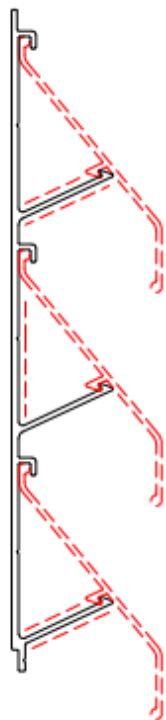

NC312

PERFIL LAMA REJILLAS

NC311

MARCO LAMA REJILLAS

4854

LAMA REJILLA 38,8

4856

LAMA REJILLA 53,8

4858

SOPORTE LAMA (4858-4856)

**NUEVO**

CELOSIA

norperfil

Módulo Soporte 10806 + Lama 10253

10253

LAMA REJILLA 72 x 40 mm

10806

PERFIL SOPORTE PARA LAMA REJILLA 72 x 40 mm (10253)

**NUEVO**