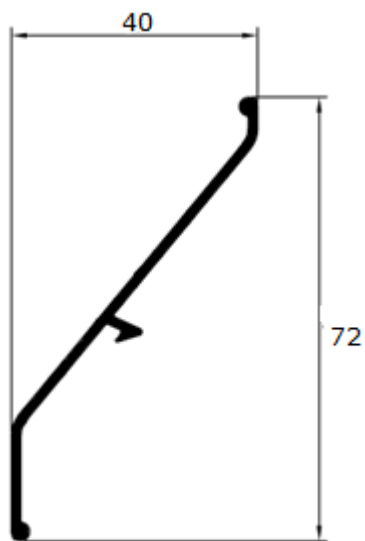

NC312

PERFIL LAMA REJILLAS

NC311

MARCO LAMA REJILLAS

4854

LAMA REJILLA 38,8

4856

LAMA REJILLA 53,8

4858

SOPORTE LAMA (4858-4856)

**NUEVO**

CELOSIA

norperfil

Módulo Soporte 10806 + Lama 10253

10253

LAMA REJILLA 72 x 40 mm

10806

PERFIL SOPORTE PARA LAMA REJILLA 72 x 40 mm (10253)

**NUEVO**