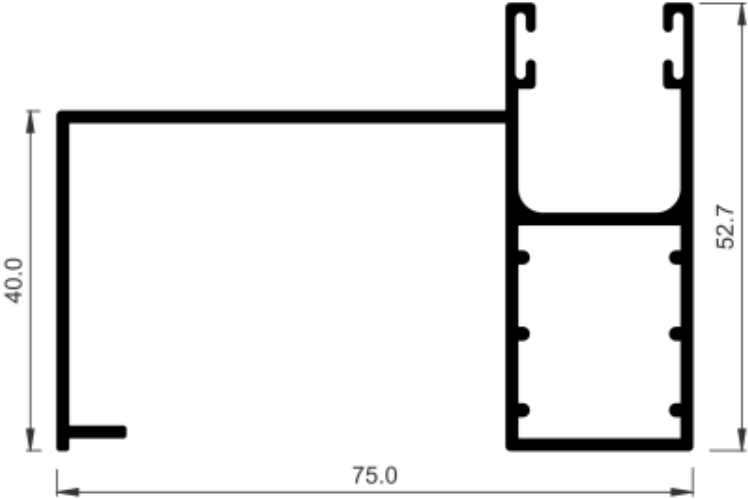

74993 GUIA PERSIANA DE 40mm

74998 GUIA PERSIANA DE 22mm

74994 TAPA GUIA INTERIOR

2701* GUIA COMPACTO 59mm

NUEVO

2936* GUIA COMPACTO 75mm

* ESPECIALES PARA MOTORIZACION