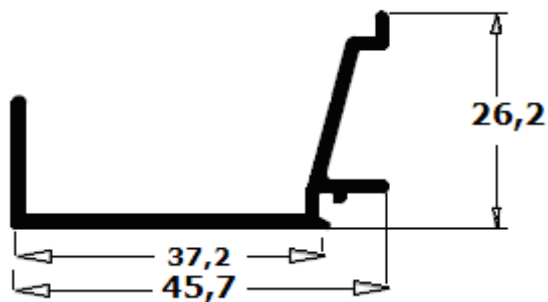

74994 TAPA GUIA INTERIOR