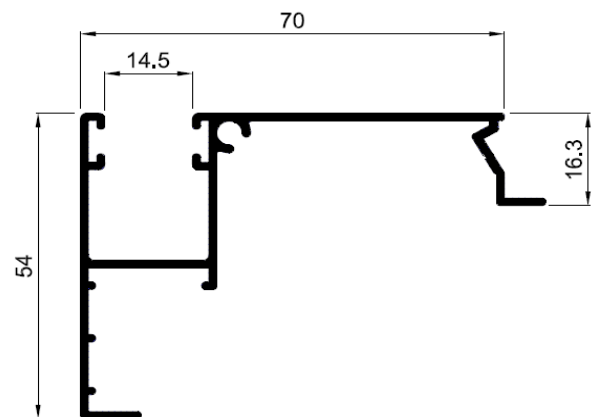

GUIAS

norperfil

RT035 GUIA COMPACTO RPT

- RT065** GUIA COMPACTO RPT. 143 mm
- RT066** GUIA COMPACTO RPT. 148 mm
- RT063** GUIA COMPACTO RPT. 153 mm
- RT060** GUIA COMPACTO RPT. 159 mm

GUIAS

norperfil

2937 GUIA COMPACTO REC. EMBUTIR 120 mm

CMD275 GUIA MONOBLOCK ALETA 120 mm

6554 GUIA MONOBLOCK DE 65 mm

CMD3776 GUIA MONOBLOCK DE 90 mm

1037 GUIA MONOBLOCK DE 70 mm

GUIAS

norperfil

53566

GUIA PERSIANA OBRA DE 40 mm

400827

GUIA PERSIANA OBRA DE 57 mm

6761 GUIA PERSIANA OBRA DE 113 mm

3248 GUIA PERSIANA DE 170 mm

CMD371 GUIA PERSIANA DE 193 mm

GUIAS

norperfil

2806 GUIA MONOBLOCK DOBLE 108 mm