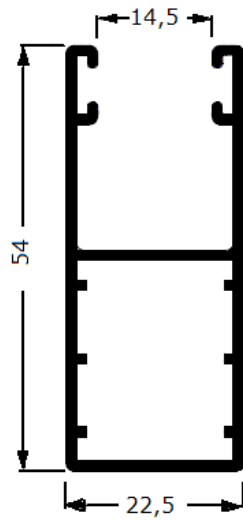

400827

GUIA PERSIANA OBRA DE 57 mm

6761 GUIA PERSIANA OBRA DE 113 mm

3248 GUIA PERSIANA DE 170 mm

CMD371 GUIA PERSIANA DE 193 mm

GUIAS

norperfil

2806 GUIA MONOBLOCK DOBLE 108 mm

CMD11569

GUIA MONOBLOCK SIMPLE 54 mm

2907

GUIA PERSIANA 56x36

600629 SUPLEMENTO GUIA DE OBRA

GUIAS

norperfil

- RT9432** GUIA COMPACTO RPT 93mm
- RT9433** GUIA COMPACTO RPT 97mm
- RT9434** GUIA COMPACTO RPT 102mm

74993 GUIA PERSIANA DE 40mm

74998 GUIA PERSIANA DE 22mm

74994 TAPA GUIA INTERIOR

2701* GUIA COMPACTO 59mm

NUEVO

2936* GUIA COMPACTO 75mm

* ESPECIALES PARA MOTORIZACION