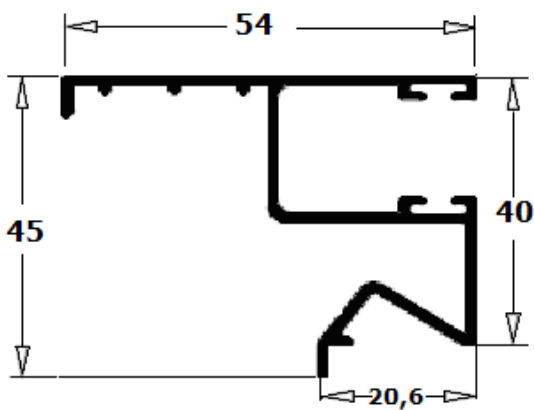

CMD11569

GUIA MONOBLOCK SIMPLE 54 mm

2907

GUIA PERSIANA 56x36

600629 SUPLEMENTO GUIA DE OBRA

GUIAS

norperfil

- RT9432** GUIA COMPACTO RPT 93mm
- RT9433** GUIA COMPACTO RPT 97mm
- RT9434** GUIA COMPACTO RPT 102mm

74993 GUIA PERSIANA DE 40mm

74998 GUIA PERSIANA DE 22mm

74994 TAPA GUIA INTERIOR

2701* GUIA COMPACTO 59mm

NUEVO

2936* GUIA COMPACTO 75mm

* ESPECIALES PARA MOTORIZACION