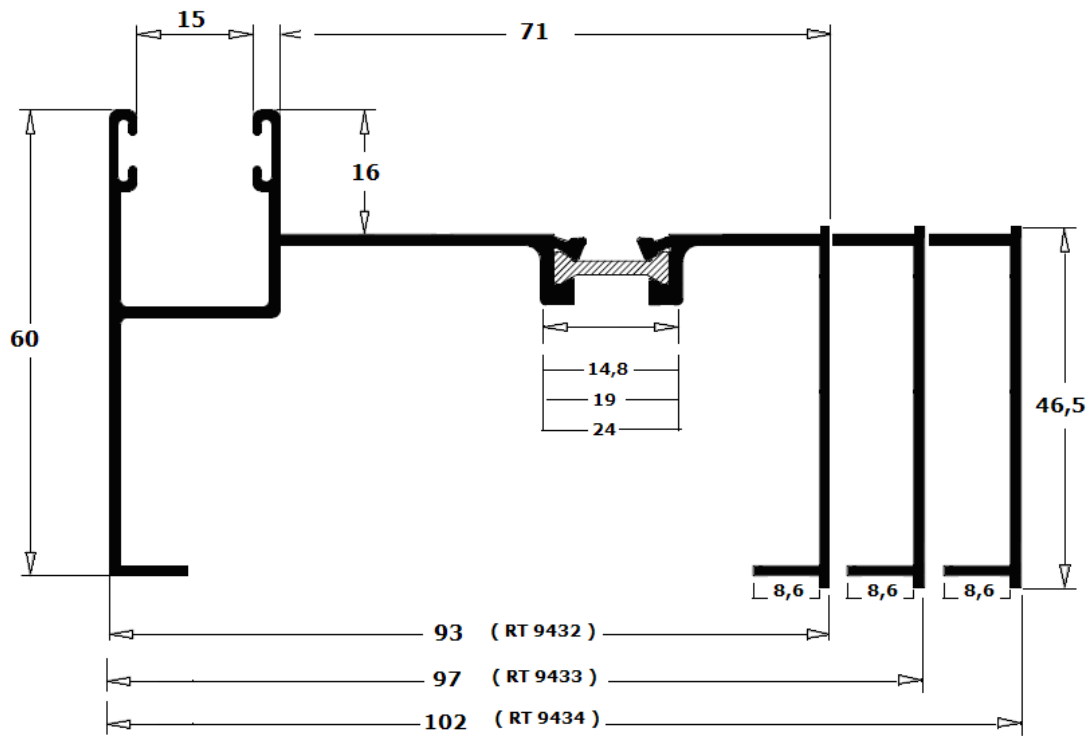

CMD11569

GUIA MONOBLOCK SIMPLE 54 mm

2907

GUIA PERSIANA 56x36

600629 SUPLEMENTO GUIA DE OBRA

GUIAS

norperfil

- RT9432** GUIA COMPACTO RPT 93mm
- RT9433** GUIA COMPACTO RPT 97mm
- RT9434** GUIA COMPACTO RPT 102mm

74993 GUIA PERSIANA DE 40mm

74998 GUIA PERSIANA DE 22mm

74994 TAPA GUIA INTERIOR

2701* GUIA COMPACTO 59mm

NUEVO

2936* GUIA COMPACTO 75mm

* ESPECIALES PARA MOTORIZACION