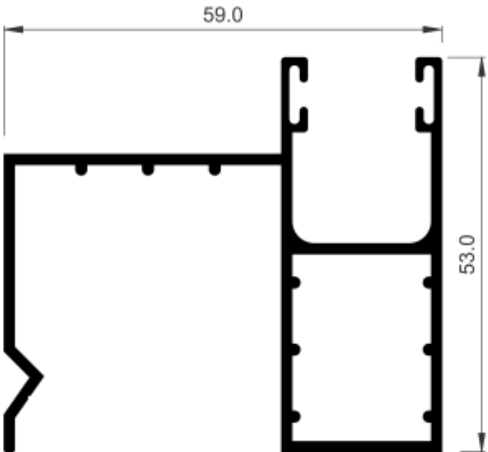

2701* GUIA COMPACTO 59mm

NUEVO