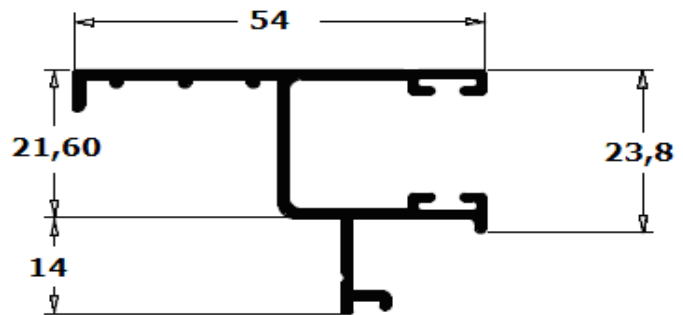

CMD11569

GUIA MONOBLOCK SIMPLE 54 mm

2907

GUIA PERSIANA 56x36

600629 SUPLEMENTO GUIA DE OBRA

GUIAS

norperfil

- RT9432** GUIA COMPACTO RPT 93mm
- RT9433** GUIA COMPACTO RPT 97mm
- RT9434** GUIA COMPACTO RPT 102mm

74993 GUIA PERSIANA DE 40mm

74998 GUIA PERSIANA DE 22mm

74994 TAPA GUIA INTERIOR

2701* GUIA COMPACTO 59mm

NUEVO

2936* GUIA COMPACTO 75mm

* ESPECIALES PARA MOTORIZACION