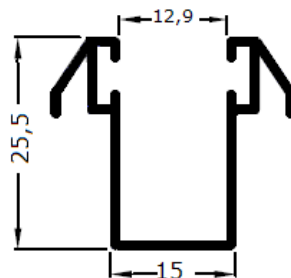

400827

GUIA PERSIANA OBRA DE 57 mm

6761 GUIA PERSIANA OBRA DE 113 mm

3248 GUIA PERSIANA DE 170 mm

CMD371 GUIA PERSIANA DE 193 mm

GUIAS

norperfil

2806 GUIA MONOBLOCK DOBLE 108 mm

CMD11569

GUIA MONOBLOCK SIMPLE 54 mm

2907

GUIA PERSIANA 56x36

600629 SUPLEMENTO GUIA DE OBRA

GUIAS

norperfil

- RT9432** GUIA COMPACTO RPT 93mm
- RT9433** GUIA COMPACTO RPT 97mm
- RT9434** GUIA COMPACTO RPT 102mm