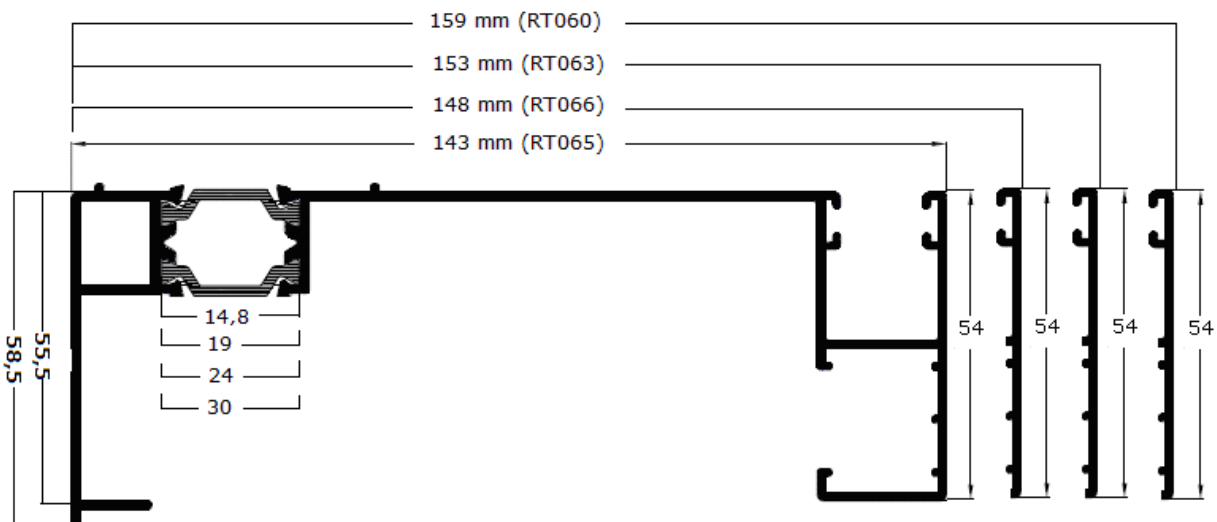

GUIAS

norperfil

RT035 GUIA COMPACTO RPT

- RT065** GUIA COMPACTO RPT. 143 mm
- RT066** GUIA COMPACTO RPT. 148 mm
- RT063** GUIA COMPACTO RPT. 153 mm
- RT060** GUIA COMPACTO RPT. 159 mm

GUIAS

norperfil

2937 GUIA COMPACTO REC. EMBUTIR 120 mm

CMD275 GUIA MONOBLOCK ALETA 120 mm

6554 GUIA MONOBLOCK DE 65 mm

CMD3776 GUIA MONOBLOCK DE 90 mm

1037 GUIA MONOBLOCK DE 70 mm

GUIAS

norperfil

53566

GUIA PERSIANA OBRA DE 40 mm

400827

GUIA PERSIANA OBRA DE 57 mm

6761 GUIA PERSIANA OBRA DE 113 mm

3248 GUIA PERSIANA DE 170 mm

CMD371 GUIA PERSIANA DE 193 mm

GUIAS

norperfil

2806 GUIA MONOBLOCK DOBLE 108 mm