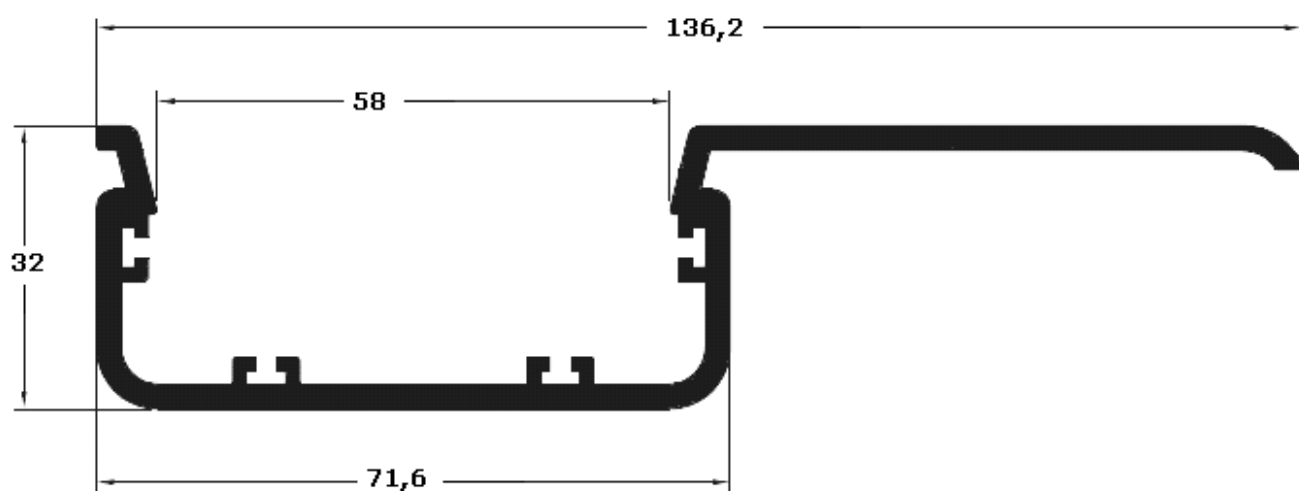

MARCO CORREDERA 80x50

3636

TAPETA

3493

EMBOQUE CORREDERA

SERIE PORTALES Y SOLDAR

norperfil

3488