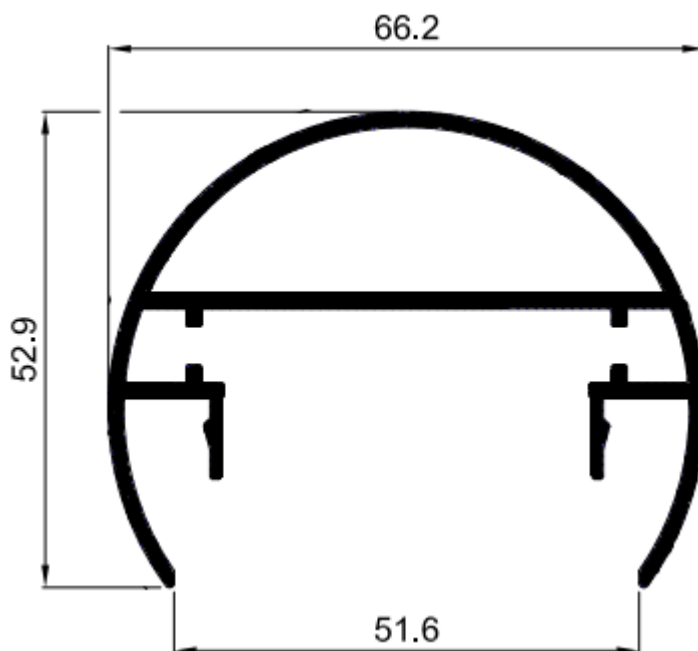

67266 PASAMANOS ESPECIAL DE 75mm

CMD572 PASAMANOS REDONDO 66 mm

VARIOS