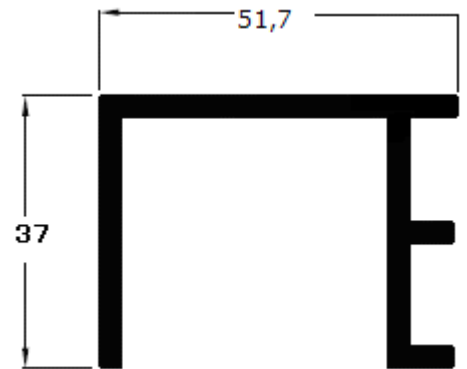

SERIE PORTALES Y SOLDAR

norperfil

CMD659 GUIA CORREDERA PORTALES
Hueco 30mm