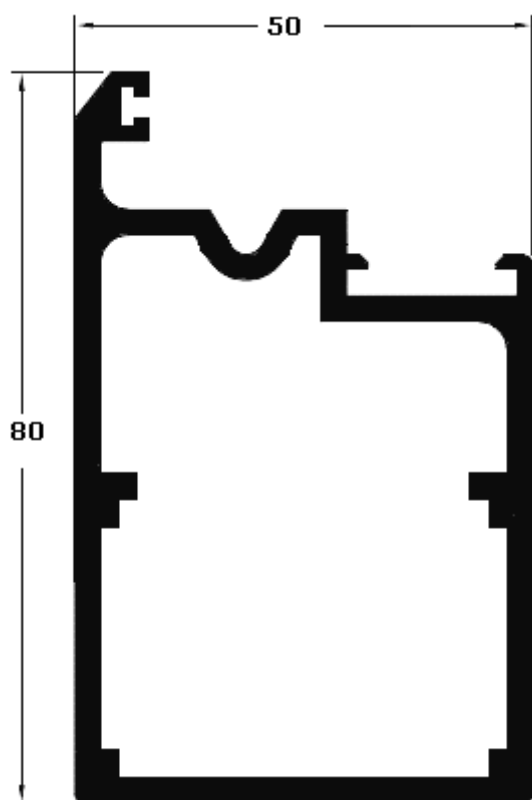

MARCO CORREDERA 80x50

3636

TAPETA

3493

EMBOQUE CORREDERA

SERIE PORTALES Y SOLDAR

norperfil

3488