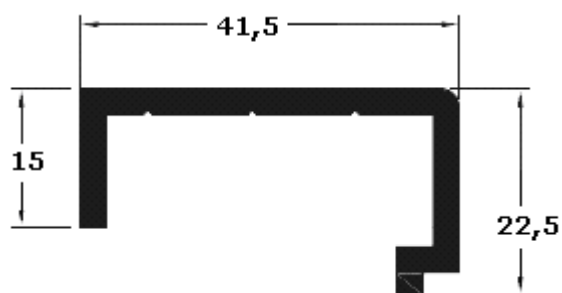

HOJA PORTALES 80x50

3490

MARCO PORTALES 58,3x60

3491

BATIENTE

3504

PERFIL CIERRE MARCO

SERIE PORTALES Y SOLDAR