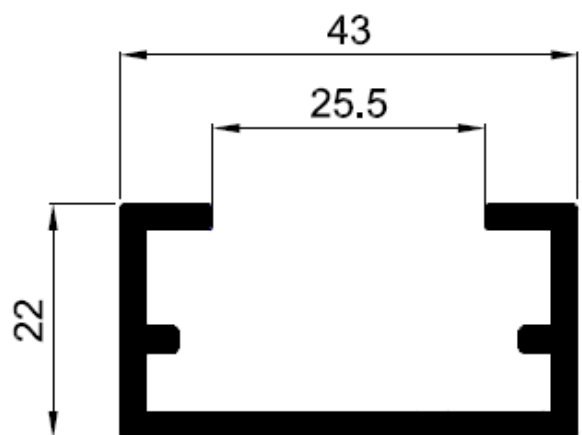

CMD658 GUIA CORREDERA PORTALES
Hueco 35mm

CMD370 EMBOQUE PORTAL CORREDERA

CMD6221 CHAPA TUBULAR 100x20

CMD6222 CHAPA TUBULAR 200x20 (LONGITUDES: 5000, 6000, 6600mm)

8104 LAMA PARASOL 120mm

CMD662 " U" PARA LAMA PORTAL

CARTOLA CERRADA 200x25

(LONGITUDES: 4000,5000,6000,
6600 mm)

72174 CARTOLA CERRADA 200x20

72173 CARTOLA CERRADA 150x25(LONGITUDES: 5000, 6600mm)

2287 TABLA DE BARANDA 120x25x1,7mm

4590 TUBO 200x40x2mm canto Redondo + ref. Portatornillo