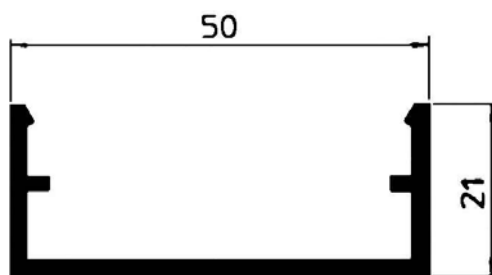

66883 ANCLAJE ESPECIAL DE 50mm