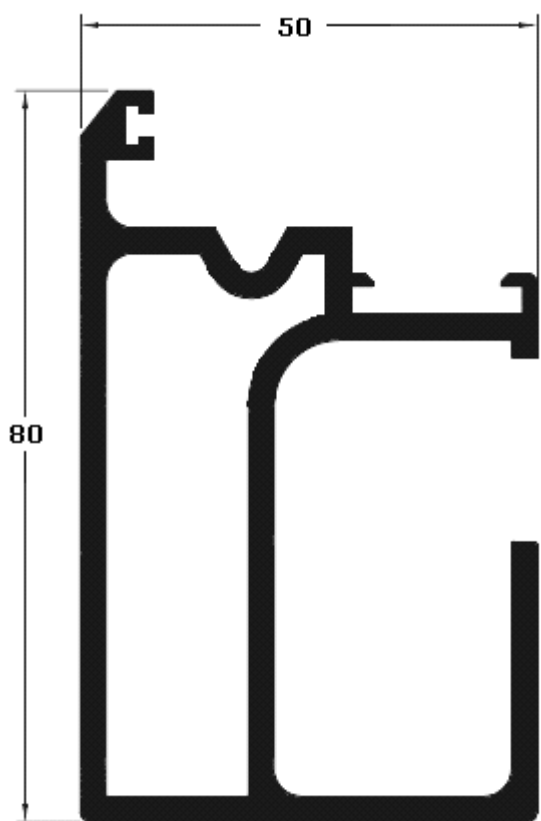

MARCO PORTALES 120x50

3864

MARCO PORTALES 120x50 C/GUIA

3863 HOJA PUERTA

6939 TRAVESAÑO 80mm

SERIE PORTALES Y SOLDAR

norperfil

3492