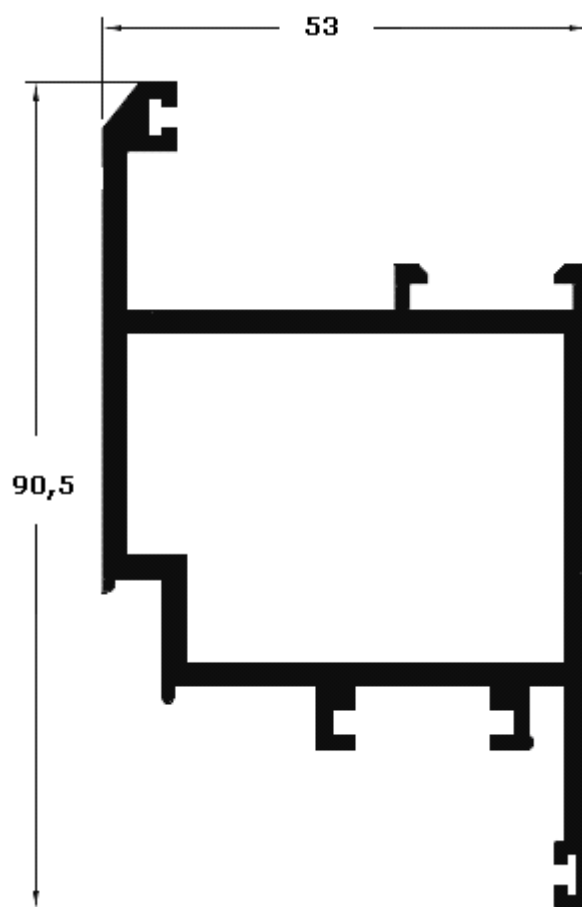

3863 HOJA PUERTA