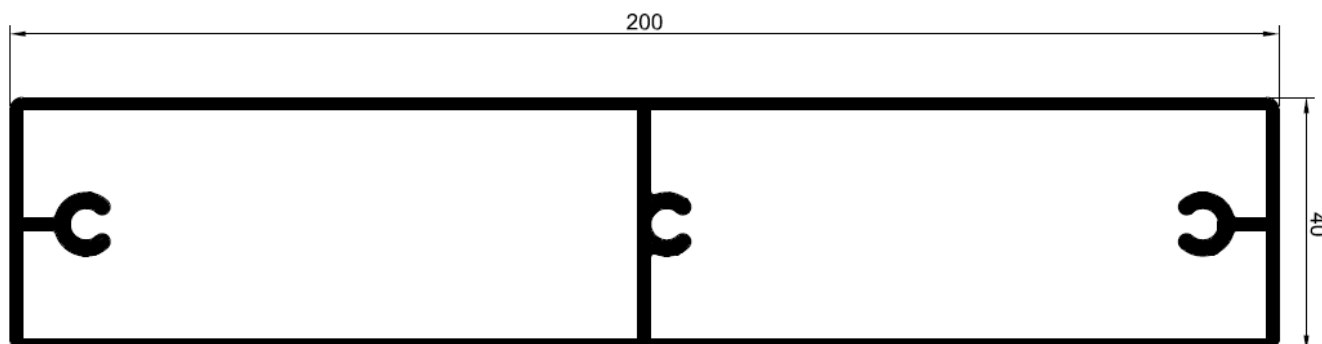

CARTOLA CERRADA 200x25

(LONGITUDES: 4000,5000,6000,
6600 mm)

72174 CARTOLA CERRADA 200x20

72173 CARTOLA CERRADA 150x25(LONGITUDES: 5000, 6600mm)

2287 TABLA DE BARANDA 120x25x1,7mm

4590 TUBO 200x40x2mm canto Redondo + ref. Portatornillo