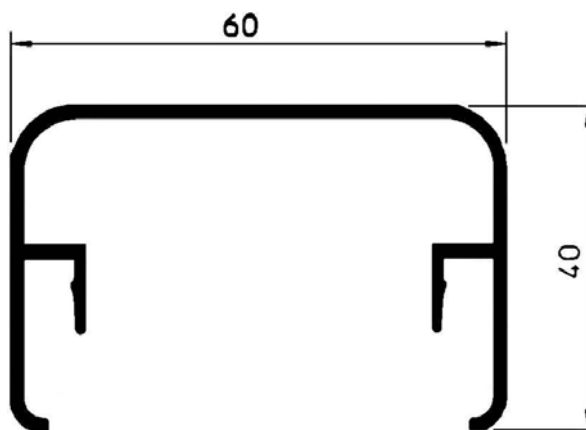

PASAMANOS

69973 PASAMANOS CUADRADO DE 60mm