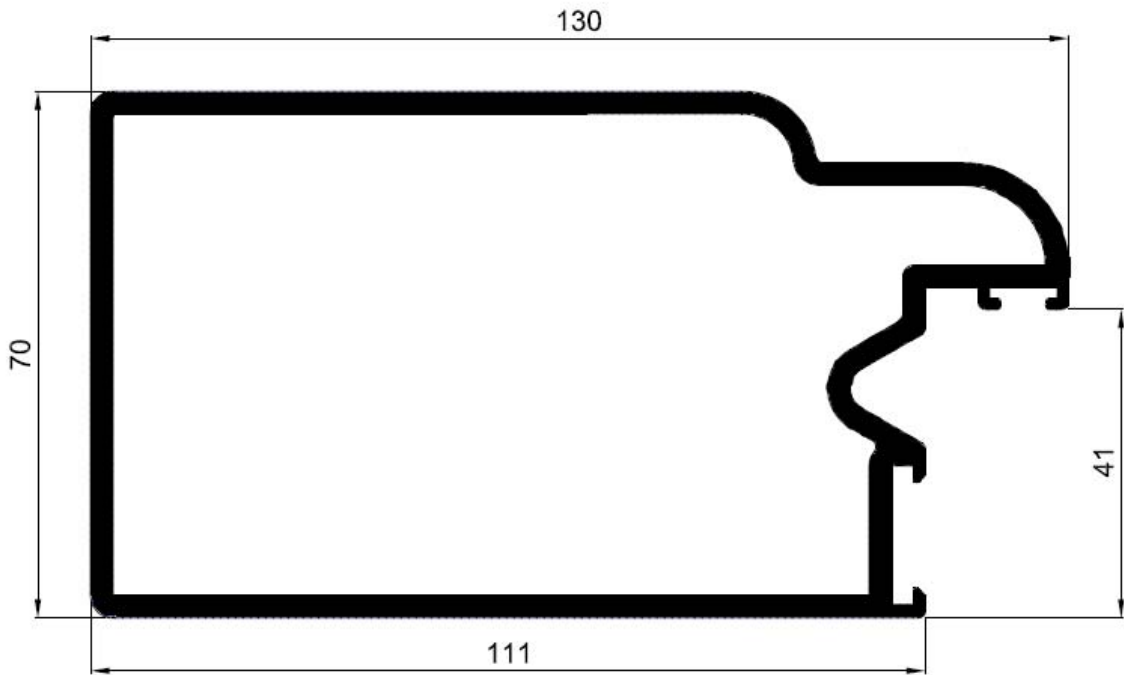

SERIE PORTALES Y SOLDAR

norperfil

2639 MARCO PORTALES 130 x 70