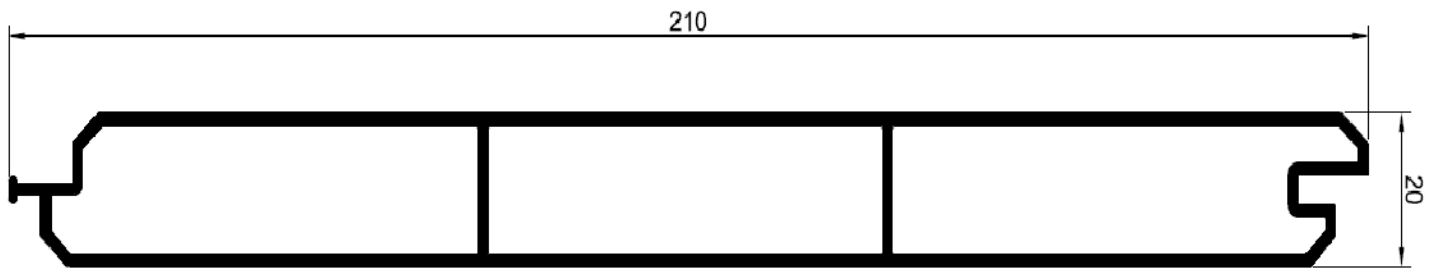

CMD658 GUIA CORREDERA PORTALES
Hueco 35mm

CMD370 EMBOQUE PORTAL CORREDERA

CMD6221 CHAPA TUBULAR 100x20

CMD6222 CHAPA TUBULAR 200x20 (LONGITUDES: 5000, 6000, 6600mm)

8104 LAMA PARASOL 120mm

CMD662 " U" PARA LAMA PORTAL