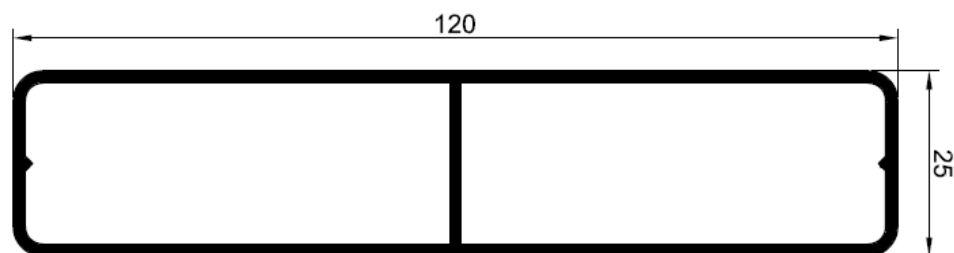

CARTOLA CERRADA 200x25

(LONGITUDES: 4000,5000,6000,
6600 mm)

72174 CARTOLA CERRADA 200x20

72173 CARTOLA CERRADA 150x25(LONGITUDES: 5000, 6600mm)

2287 TABLA DE BARANDA 120x25x1,7mm

4590 TUBO 200x40x2mm canto Redondo + ref. Portatornillo