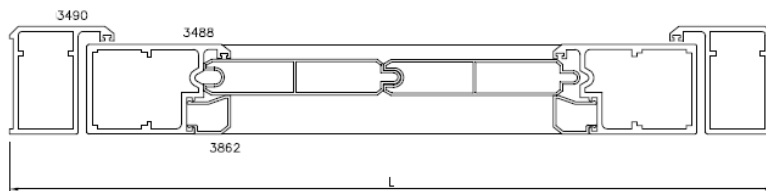

PORTAL 1H-PRACTICABLE