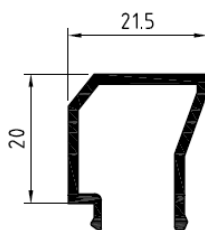

HOJA PORTALES 80x50

3490

MARCO PORTALES 58,3x60

3491

BATIENTE

3504

PERFIL CIERRE MARCO

SERIE PORTALES Y SOLDAR

norperfil

2639 MARCO PORTALES 130 x 70

6943 MARCO PORTALES 100 x 50

2091

JUNQUILLO CLIPAR 21
(hueco 20mm)

3862

JUNQUILLO 21mm

59848

JUNQUILLO 16mm

PORTAL DE CORREDERA
SECCION HORIZONTAL

PORTAL 2H-PRACTICABLE

PORTAL 1H-PRACTICABLE