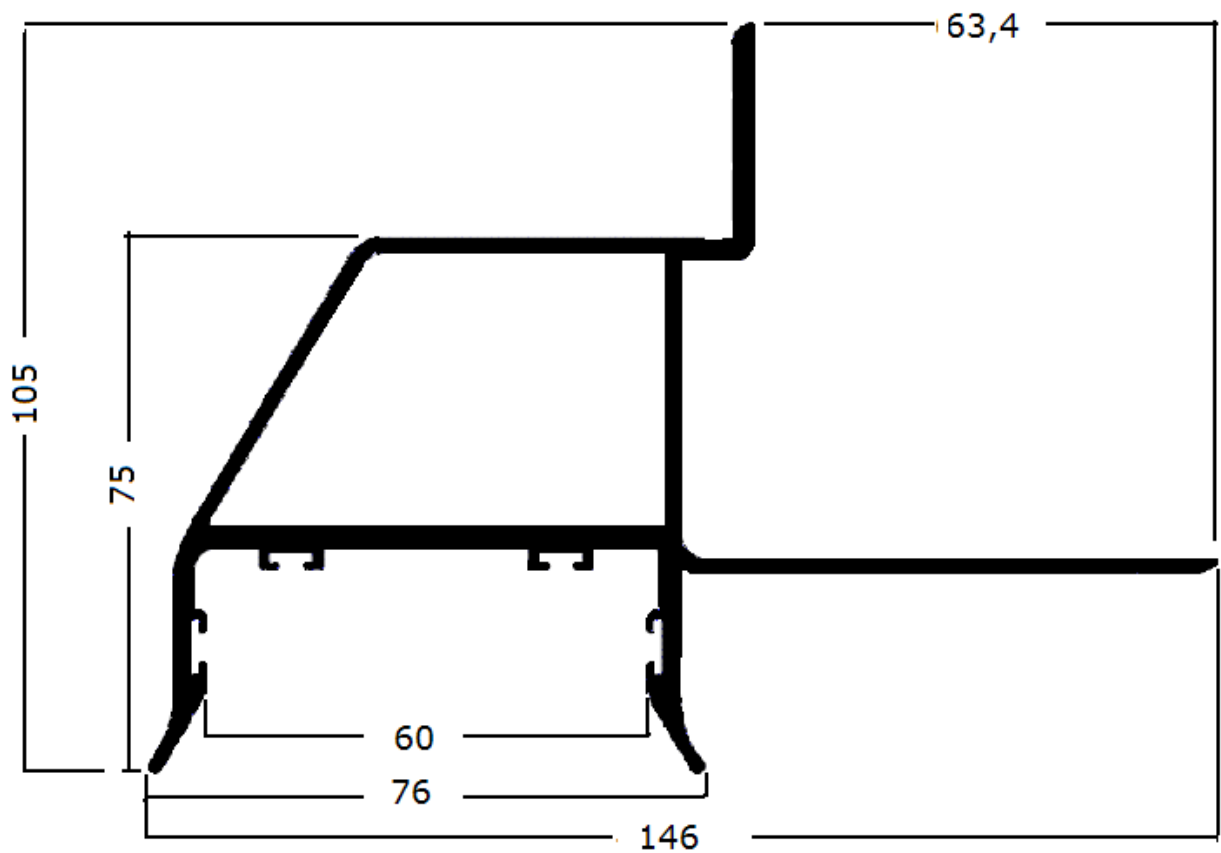

CMD658 GUIA CORREDERA PORTALES
Hueco 35mm

CMD370 EMBOQUE PORTAL CORREDERA

CMD6221 CHAPA TUBULAR 100x20

CMD6222 CHAPA TUBULAR 200x20 (LONGITUDES: 5000, 6000, 6600mm)

8104 LAMA PARASOL 120mm

CMD662 " U" PARA LAMA PORTAL

CARTOLA CERRADA 200x25

(LONGITUDES: 4000,5000,6000,
6600 mm)

72174 CARTOLA CERRADA 200x20

72173 CARTOLA CERRADA 150x25(LONGITUDES: 5000, 6600mm)

2287 TABLA DE BARANDA 120x25x1,7mm

4590 TUBO 200x40x2mm canto Redondo + ref. Portatornillo