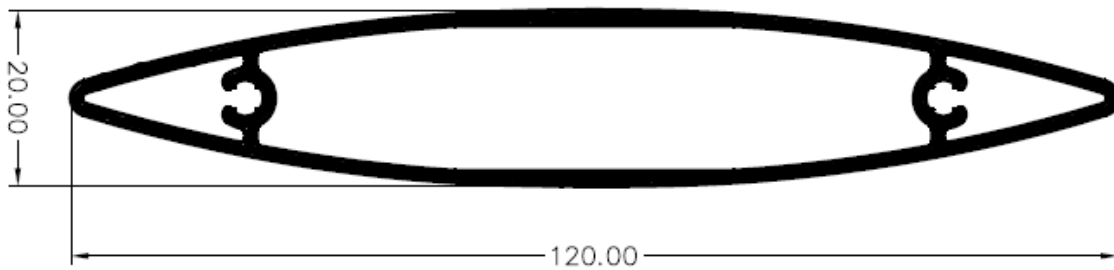

CMD658 GUIA CORREDERA PORTALES
Hueco 35mm

CMD370 EMBOQUE PORTAL CORREDERA

CMD6221 CHAPA TUBULAR 100x20

CMD6222 CHAPA TUBULAR 200x20 (LONGITUDES: 5000, 6000, 6600mm)

8104 LAMA PARASOL 120mm

CMD662 " U" PARA LAMA PORTAL