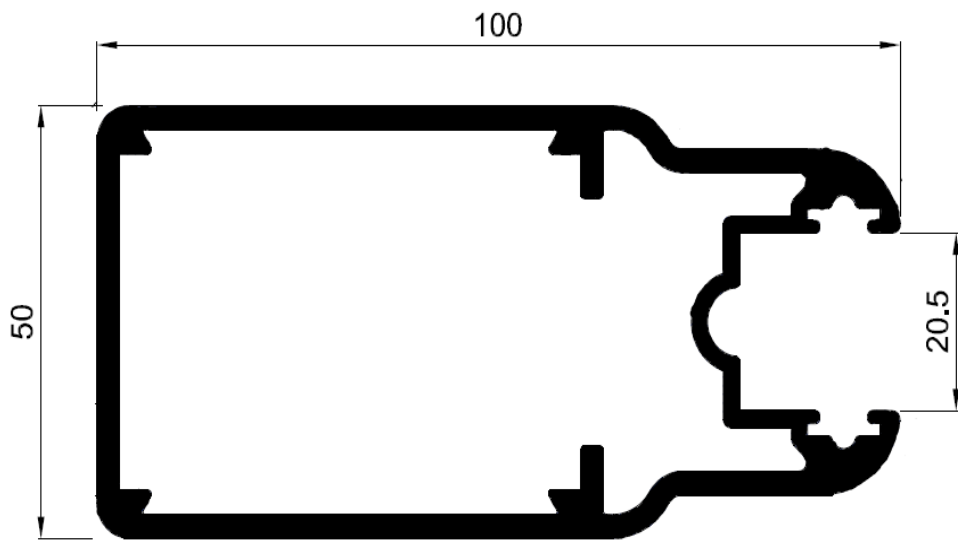

6943 MARCO PORTALES 100 x 50