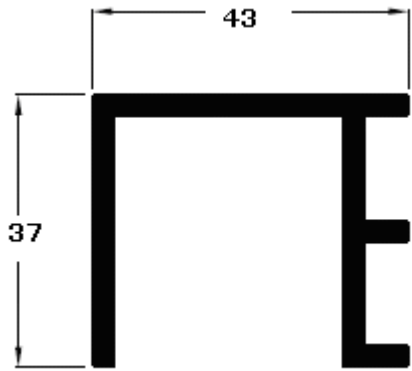

SERIE PORTALES Y SOLDAR

norperfil

CMD659 GUIA CORREDERA PORTALES
Hueco 30mm