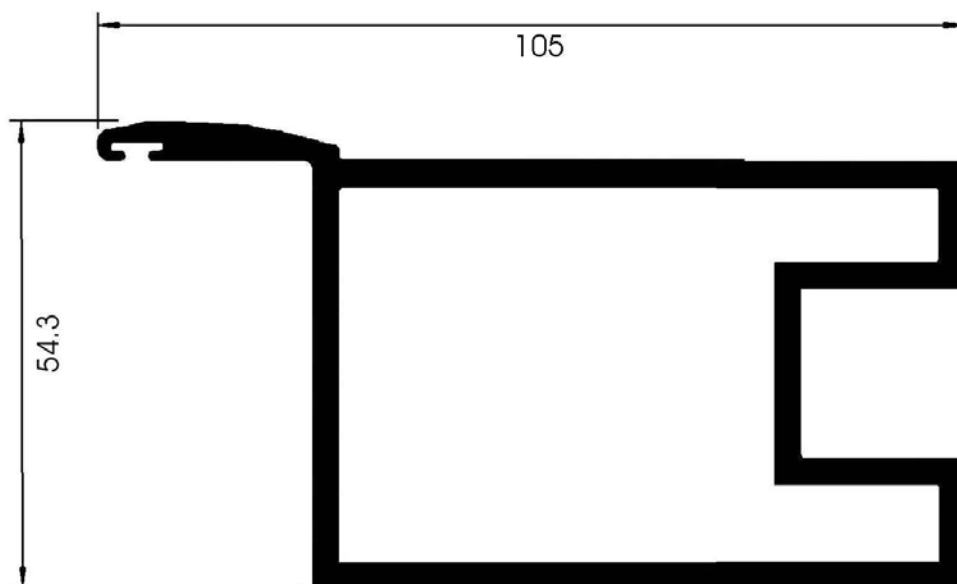

9687 MARCO PORTALES 75 mm C/ BATIENTE

9682 MARCO PORTALES DESPLAZADO

9683 MARCO PORTALES 50 mm C/ BATIENTE

9688 MARCO PORTALES 105 mm C/ BATIENTE

9684 MARCO PORTALES 80 mm ABIERTO 2 LADOS

9685 MARCO PORTALES 80 mm ABIERTO (consultar)

CARTOLA CERRADA 200x25

(LONGITUDES: 4000,5000,6000,
6600 mm)

72174 CARTOLA CERRADA 200x20

72173 CARTOLA CERRADA 150x25(LONGITUDES: 5000, 6600mm)

2287 TABLA DE BARANDA 120x25x1,7mm

4590 TUBO 200x40x2mm canto Redondo + ref. Portatornillo