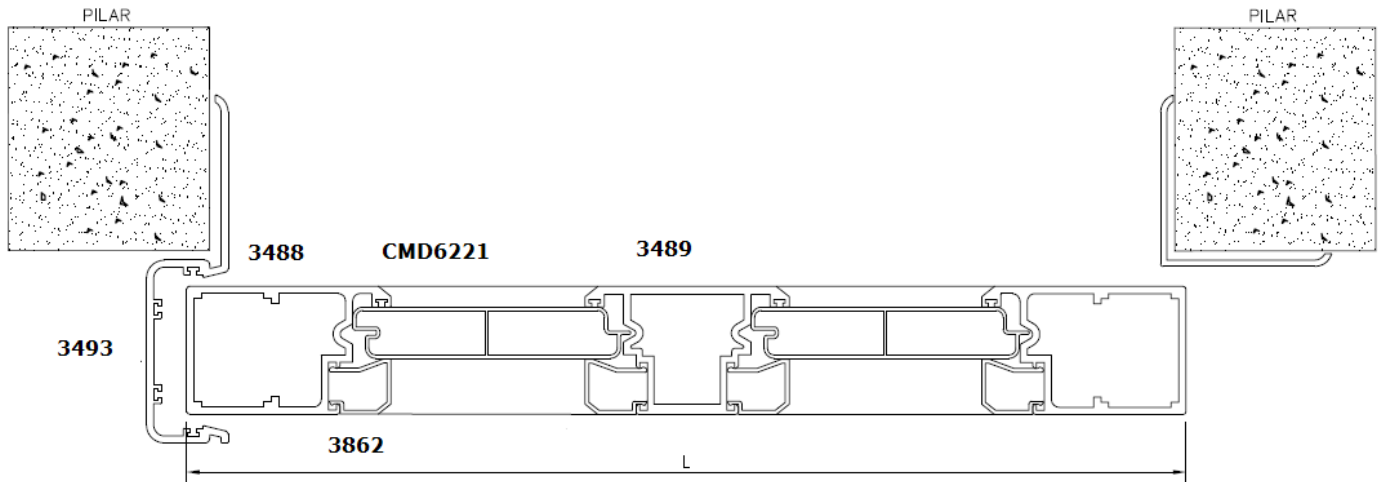

JUNQUILLO 16mm

PORTAL DE CORREDERA
SECCION HORIZONTAL

PORTAL 2H-PRACTICABLE

PORTAL 1H-PRACTICABLE