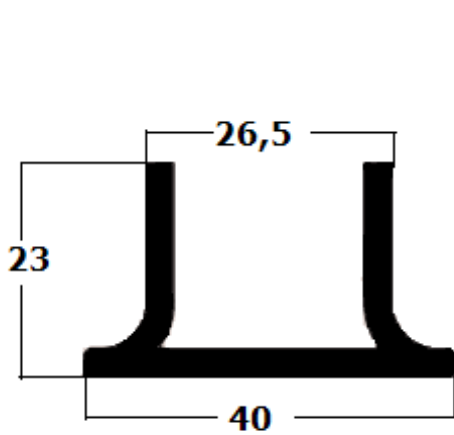

CMD658 GUIA CORREDERA PORTALES
Hueco 35mm

CMD370 EMBOQUE PORTAL CORREDERA

CMD6221 CHAPA TUBULAR 100x20

CMD6222 CHAPA TUBULAR 200x20 (LONGITUDES: 5000, 6000, 6600mm)

8104 LAMA PARASOL 120mm

CMD662 " U" PARA LAMA PORTAL

CARTOLA CERRADA 200x25

(LONGITUDES: 4000,5000,6000,
6600 mm)

72174 CARTOLA CERRADA 200x20

72173 CARTOLA CERRADA 150x25(LONGITUDES: 5000, 6600mm)

2287 TABLA DE BARANDA 120x25x1,7mm

4590 TUBO 200x40x2mm canto Redondo + ref. Portatornillo