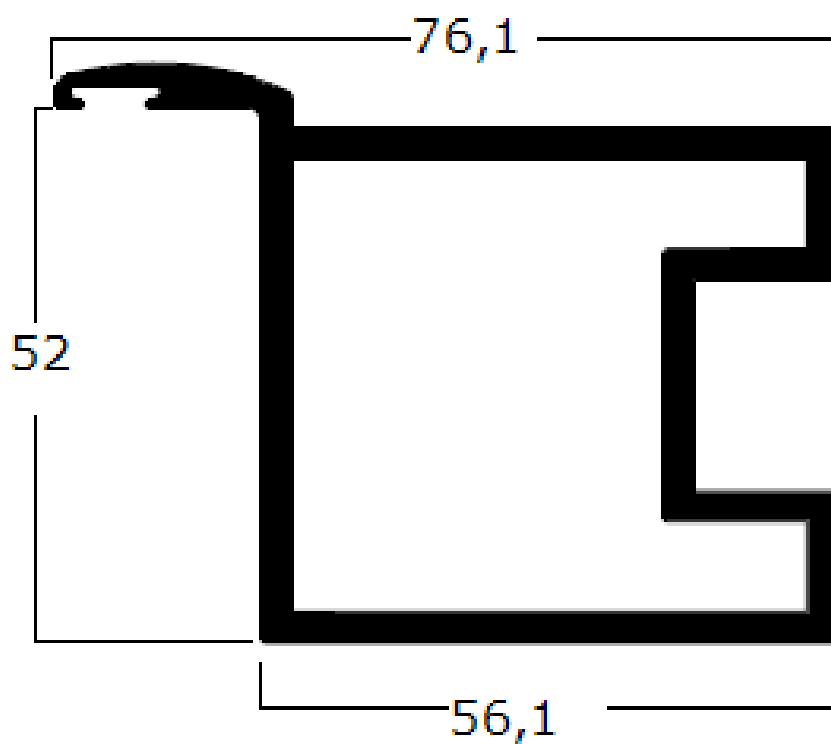

9687 MARCO PORTALES 75 mm C/ BATIENTE

9682 MARCO PORTALES DESPLAZADO

9683 MARCO PORTALES 50 mm C/ BATIENTE

9688 MARCO PORTALES 105 mm C/ BATIENTE

9684 MARCO PORTALES 80 mm ABIERTO 2 LADOS

9685 MARCO PORTALES 80 mm ABIERTO (consultar)

CMD658 GUIA CORREDERA PORTALES
Hueco 35mm

CMD370 EMBOQUE PORTAL CORREDERA

CMD6221 CHAPA TUBULAR 100x20

CMD6222 CHAPA TUBULAR 200x20 (LONGITUDES: 5000, 6000, 6600mm)

8104 LAMA PARASOL 120mm

CMD662 " U" PARA LAMA PORTAL

CARTOLA CERRADA 200x25

(LONGITUDES: 4000,5000,6000,
6600 mm)

72174 CARTOLA CERRADA 200x20

72173 CARTOLA CERRADA 150x25(LONGITUDES: 5000, 6600mm)

2287 TABLA DE BARANDA 120x25x1,7mm

4590 TUBO 200x40x2mm canto Redondo + ref. Portatornillo