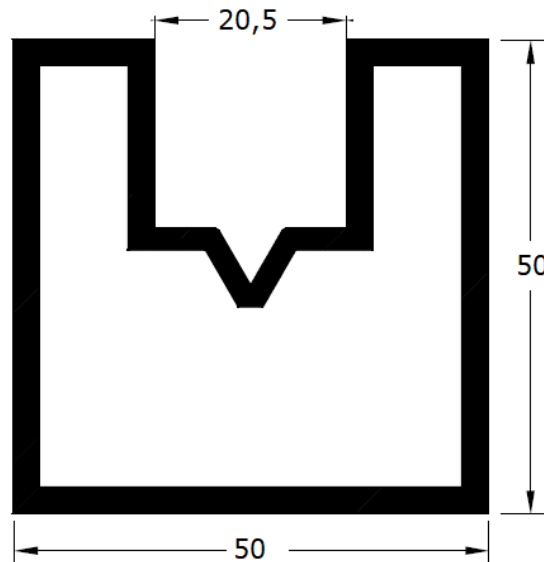

9680 MARCO PORTALES 80 mm ABIERTO C/CANAL

9686 MARCO PORTALES 50 mm ABIERTO