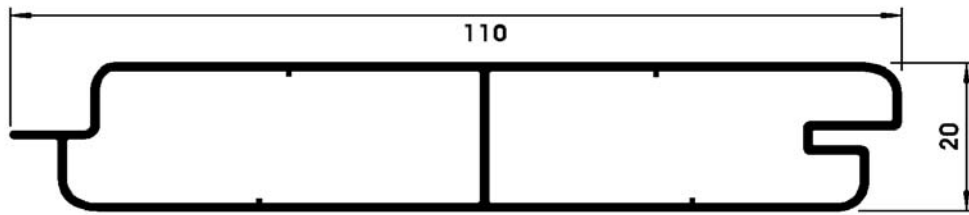

9687 MARCO PORTALES 75 mm C/ BATIENTE

9682 MARCO PORTALES DESPLAZADO

9683 MARCO PORTALES 50 mm C/ BATIENTE

9688 MARCO PORTALES 105 mm C/ BATIENTE

9684 MARCO PORTALES 80 mm ABIERTO 2 LADOS

9685 MARCO PORTALES 80 mm ABIERTO (consultar)

7245 MARCO de 120x50 mm ABIERTO

9680 MARCO PORTALES 80 mm ABIERTO C/CANAL

9686 MARCO PORTALES 50 mm ABIERTO

CMD642 BATIENTE CANCILLAS

SERIE PORTALES Y SOLDAR

norperfil

CMD659 GUIA CORREDERA PORTALES
Hueco 30mm

CMD658 GUIA CORREDERA PORTALES
Hueco 35mm

CMD370 EMBOQUE PORTAL CORREDERA

CMD6221 CHAPA TUBULAR 100x20

CMD6222 CHAPA TUBULAR 200x20 (LONGITUDES: 5000, 6000, 6600mm)

8104 LAMA PARASOL 120mm

CMD662 " U" PARA LAMA PORTAL