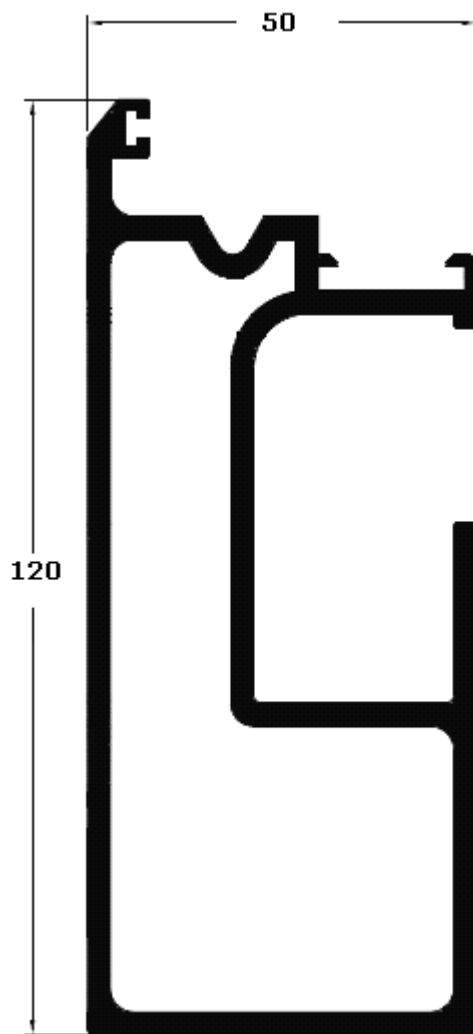

3864

MARCO PORTALES 120x50 C/GUIA