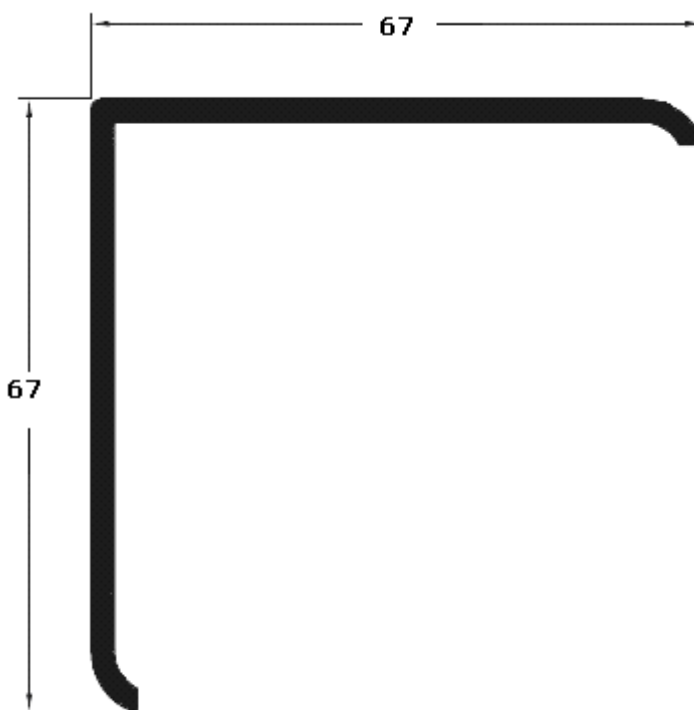

3636

TAPETA