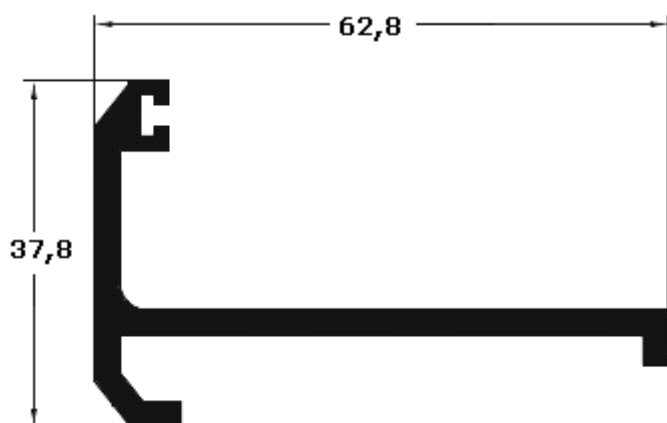

MARCO CORREDERA 80x50

3636

TAPETA

3493

EMBOQUE CORREDERA

SERIE PORTALES Y SOLDAR

norperfil

3488

HOJA PORTALES 80x50

3490

MARCO PORTALES 58,3x60

3491

BATIENTE

3504

PERFIL CIERRE MARCO

SERIE PORTALES Y SOLDAR