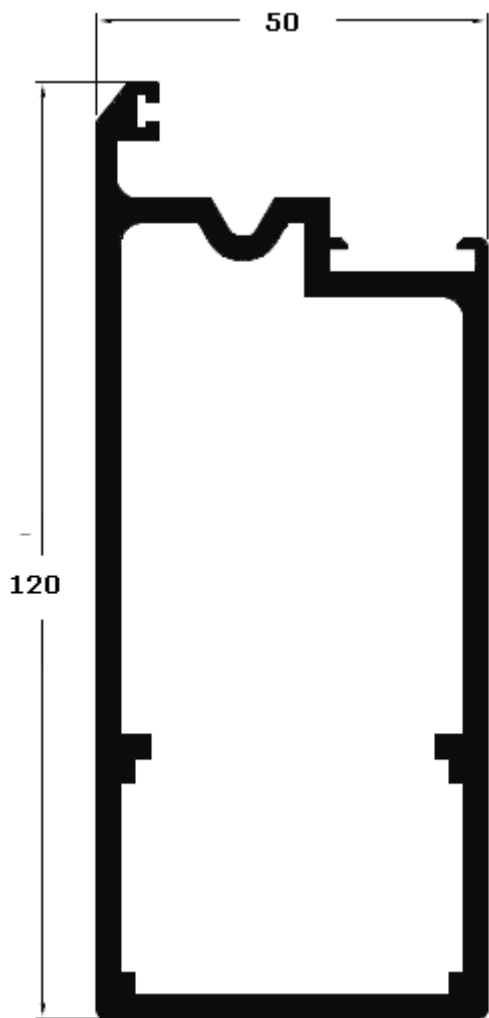

66807 TAPA ANCLAJE ESPECIAL

3861

MARCO PORTALES 120x50