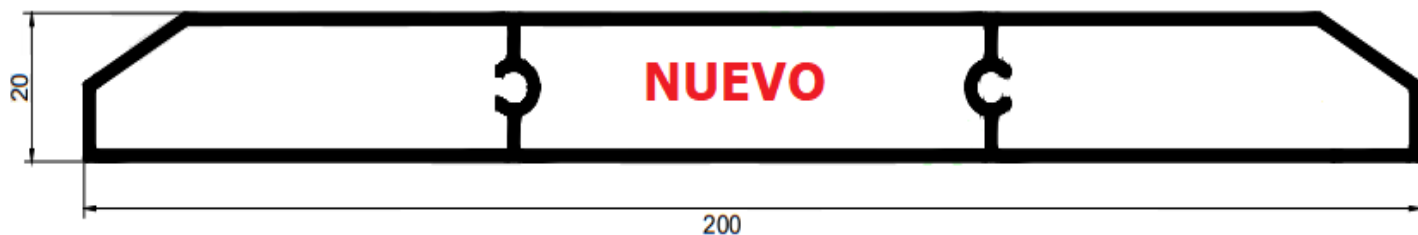

CARTOLA CERRADA 200x25

(LONGITUDES: 4000,5000,6000,
6600 mm)

72174 CARTOLA CERRADA 200x20

72173 CARTOLA CERRADA 150x25(LONGITUDES: 5000, 6600mm)

2287 TABLA DE BARANDA 120x25x1,7mm

4590 TUBO 200x40x2mm canto Redondo + ref. Portatornillo