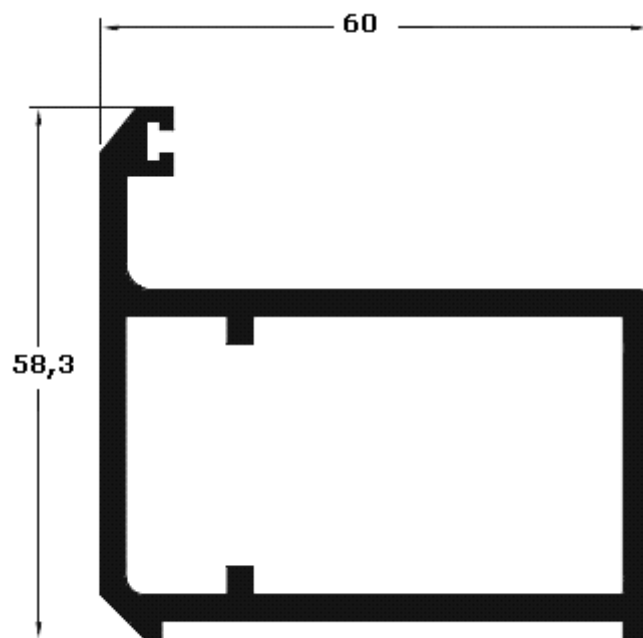

MARCO CORREDERA 80x50

3636

TAPETA

3493

EMBOQUE CORREDERA

SERIE PORTALES Y SOLDAR

norperfil

3488

HOJA PORTALES 80x50

3490

MARCO PORTALES 58,3x60

3491

BATIENTE

3504

PERFIL CIERRE MARCO

SERIE PORTALES Y SOLDAR