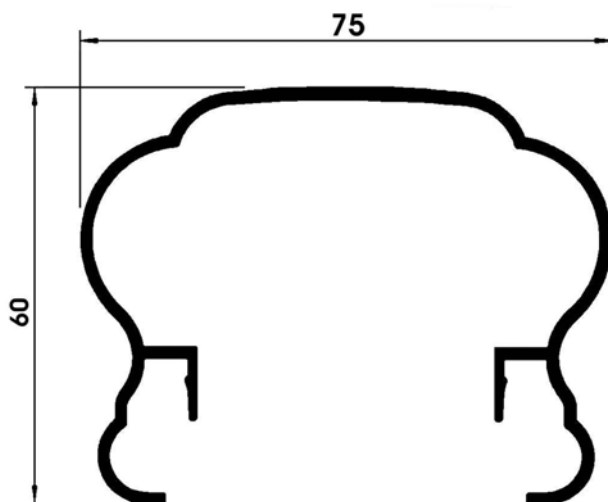

PASAMANOS

69973 PASAMANOS CUADRADO DE 60mm